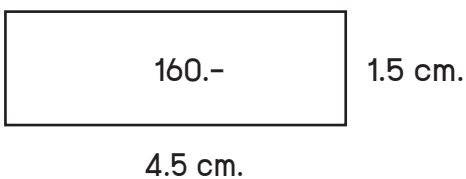

ขนาดด้านตราขาย ด้านพลาสติก

จัดส่งไปรษณีย์แบบลงทะเบียน **ฟรี!!**

ยางที่ทางร้านเลือกใช้จะเป็นยางกั๊ดด้วยน้ำมันเฉพาะจึงมีความคงทนสูง ให้ความคมชัดที่ยาวนาน

P1

P2

P3

Q1

Q3

P4

Q5

R3

X2